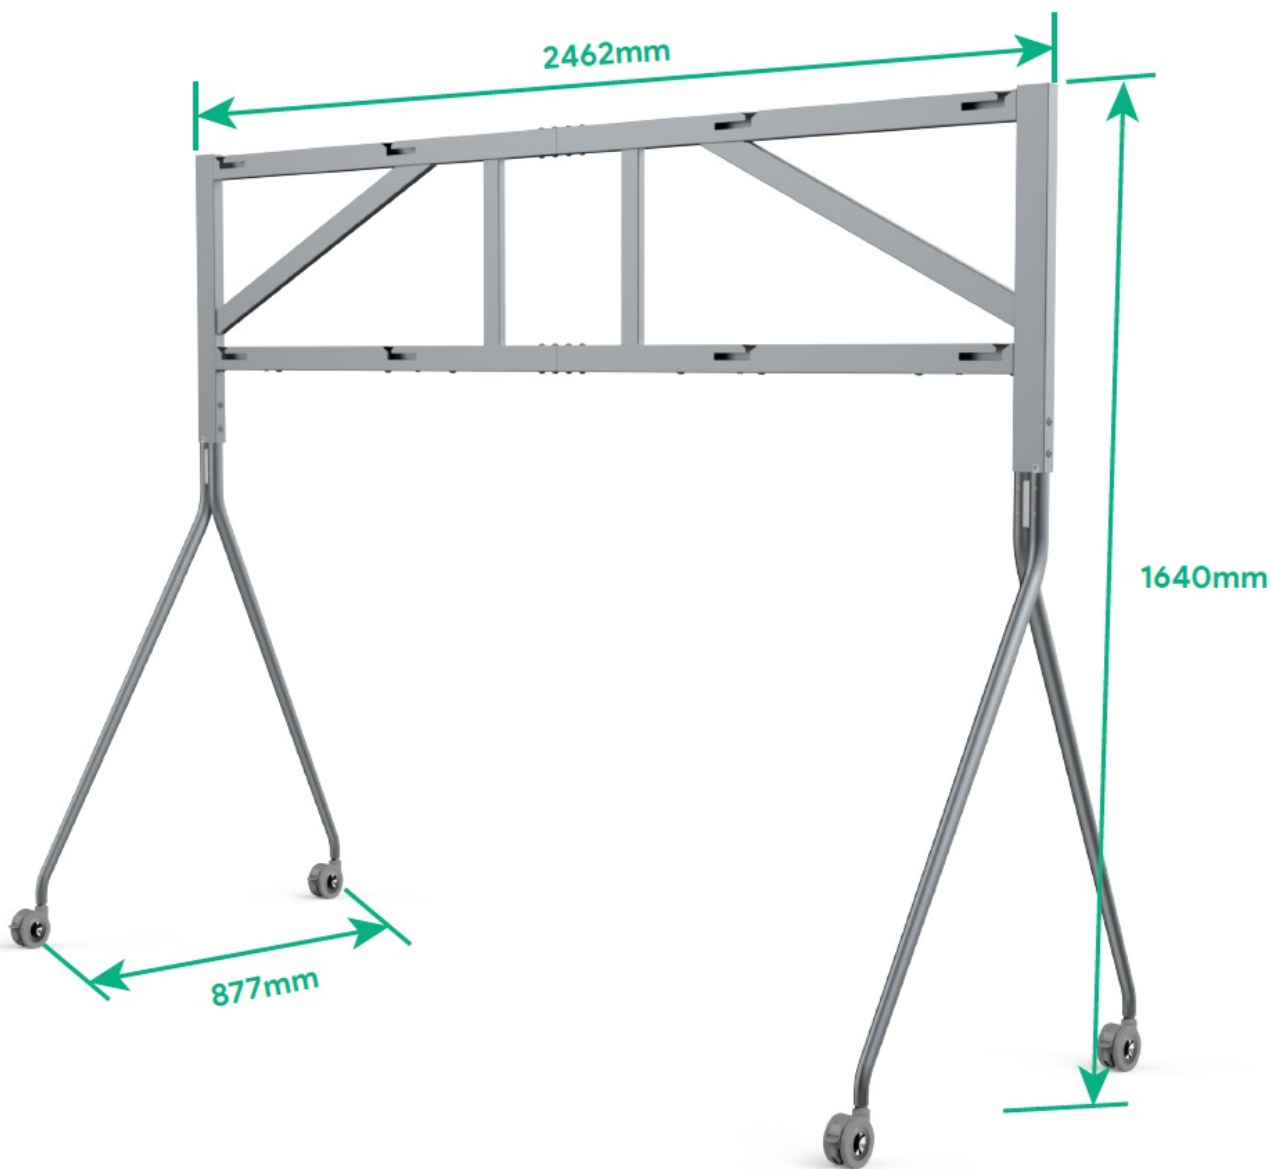

Stand

MB-FloorStand-650

| Parameter | Description |
|-------------------|---|
| Dimension (W.D.H) | <ul style="list-style-type: none"> · Dimension: 1154mm × 835mm × 1043mm · Carton Meas: 1125mm × 915mm × 148mm |
| Weight | <ul style="list-style-type: none"> · N.W/CTN: 13.5 kg · G.W/CTN: 16.4 kg |

MB-FloorStand-860

| Parameter | Description |
|-------------------|--|
| Dimension (W.D.H) | <ul style="list-style-type: none"> · Dimension: 1468mm × 905mm × 942mm · Carton Meas: 1210mm × 985mm × 148mm |
| Weight | <ul style="list-style-type: none"> · N.W/CTN: 11.2 kg · G.W/CTN: 15.5 kg |

MB-FloorStand-D652

| Parameter | Description |
|-------------------|--|
| Dimension (W.D.H) | <ul style="list-style-type: none"> • Dimension: 2462mm × 1640mm × 877mm • Carton Meas: 1515mm × 1033mm × 225mm |
| Weight | <ul style="list-style-type: none"> • N.W/CTN:35.9 kg • G.W/CTN:42.85 kg |

MB-WallStand-650

| Parameter | Description |
|-------------------|--|
| Dimension (W.D.H) | <ul style="list-style-type: none"> · Dimension: 1040mm × 127mm × 1547mm · Carton Meas: 1655mm × 198mm × 84mm |
| Weight | <ul style="list-style-type: none"> · N.W/CTN: 7.35kg · G.W/CTN: 8.4kg |