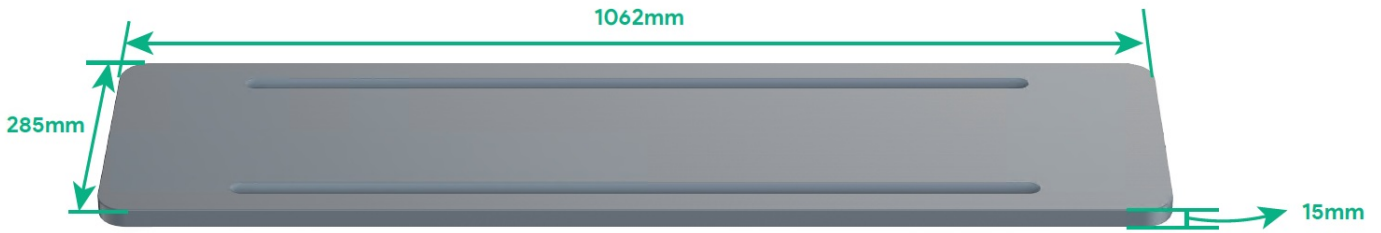

Stand

MB-FloorStand-650

| Parameter | Description |
|-------------------|---|
| Dimension (W.D.H) | <ul style="list-style-type: none"> · Dimension: 1154mm × 835mm × 1043mm · Carton Meas: 1125mm × 915mm × 148mm |
| Weight | <ul style="list-style-type: none"> · N.W/CTN: 13.5 kg · G.W/CTN: 16.4 kg |

MB-FloorStand-860

| Parameter | Description |
|-------------------|--|
| Dimension (W.D.H) | <ul style="list-style-type: none"> · Dimension: 1468mm × 905mm × 942mm · Carton Meas: 1210mm × 985mm × 148mm |
| Weight | <ul style="list-style-type: none"> · N.W/CTN: 11.2 kg · G.W/CTN: 15.5 kg |

MB-FloorStand-D652

| Parameter | Description |
|-------------------|--|
| Dimension (W.D.H) | <ul style="list-style-type: none"> • Dimension: 2462mm × 1640mm × 877mm • Carton Meas: 1515mm × 1033mm × 225mm |
| Weight | <ul style="list-style-type: none"> • N.W/CTN:35.9 kg • G.W/CTN:42.85 kg |

MB-Tray-650

| Parameter | Description |
|-------------------|--|
| Dimension (W.D.H) | <ul style="list-style-type: none"> • Dimension: 1062mm × 285mm × 15mm • Carton Meas: 1177mm × 358mm × 67mm |
| Weight | <ul style="list-style-type: none"> • N.W/CTN:4.87 kg • G.W/CTN:6.09 kg |