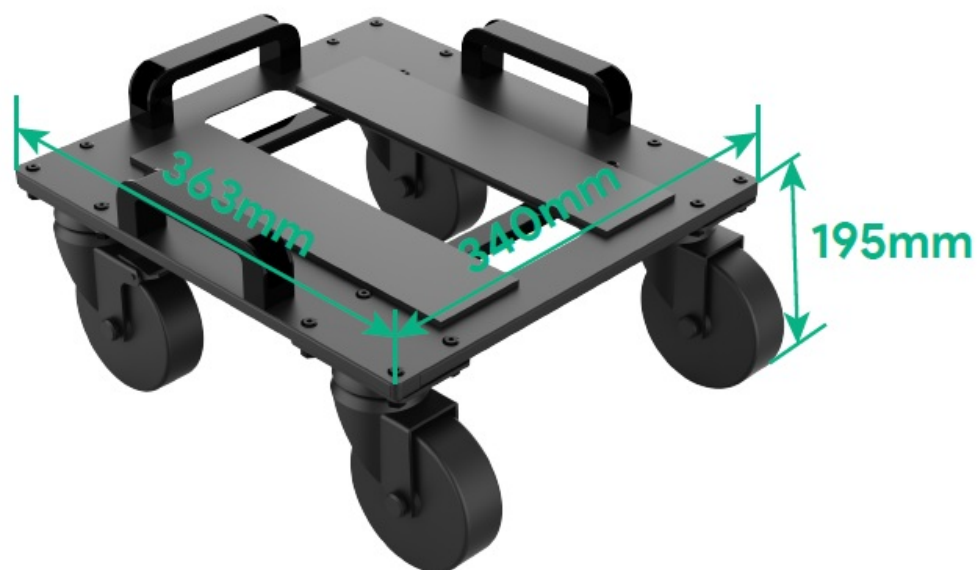

MeetingBoard Demokit

Parameter	Description
Dimension (W.D.H)	· Dimension: 1694mm × 249mm × 1105mm · Carton Meas: 1835mm × 363mm × 1199mm
Weight	· N.W/CTN: 27.2 kg · G.W/CTN: 32.12 kg