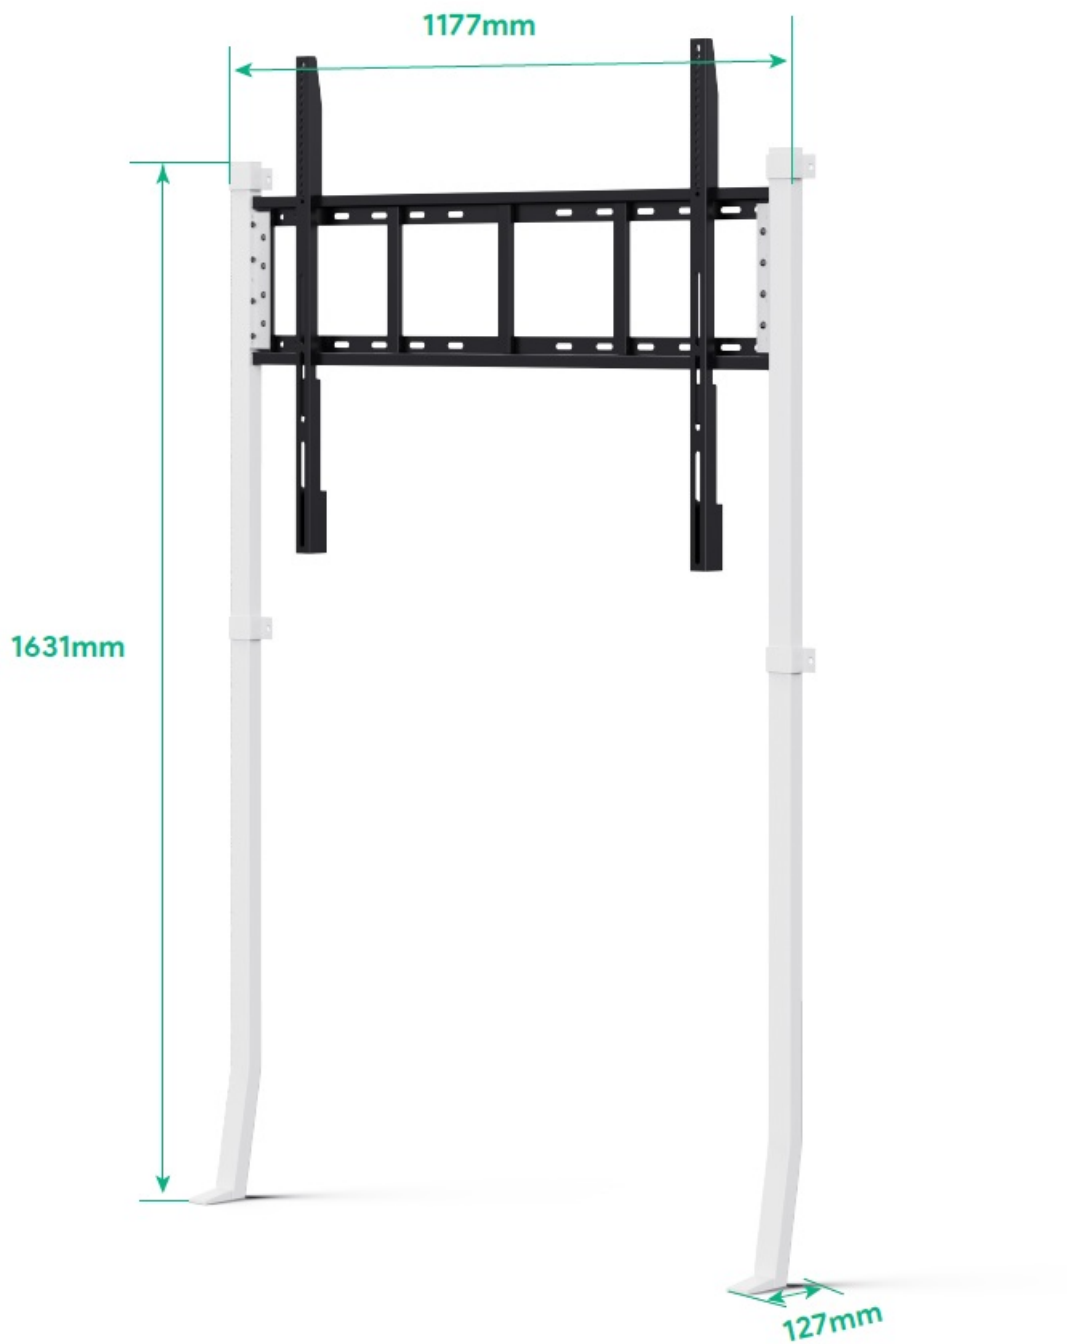

MB-Cart

Parameter	Description
Dimension (W.D.H)	· Dimension: 340mm × 363mm × 195mm · Carton Meas: 493mm × 465mm × 340mm
Weight	· N.W/CTN: 12.408 kg · G.W/CTN: 13.216 kg