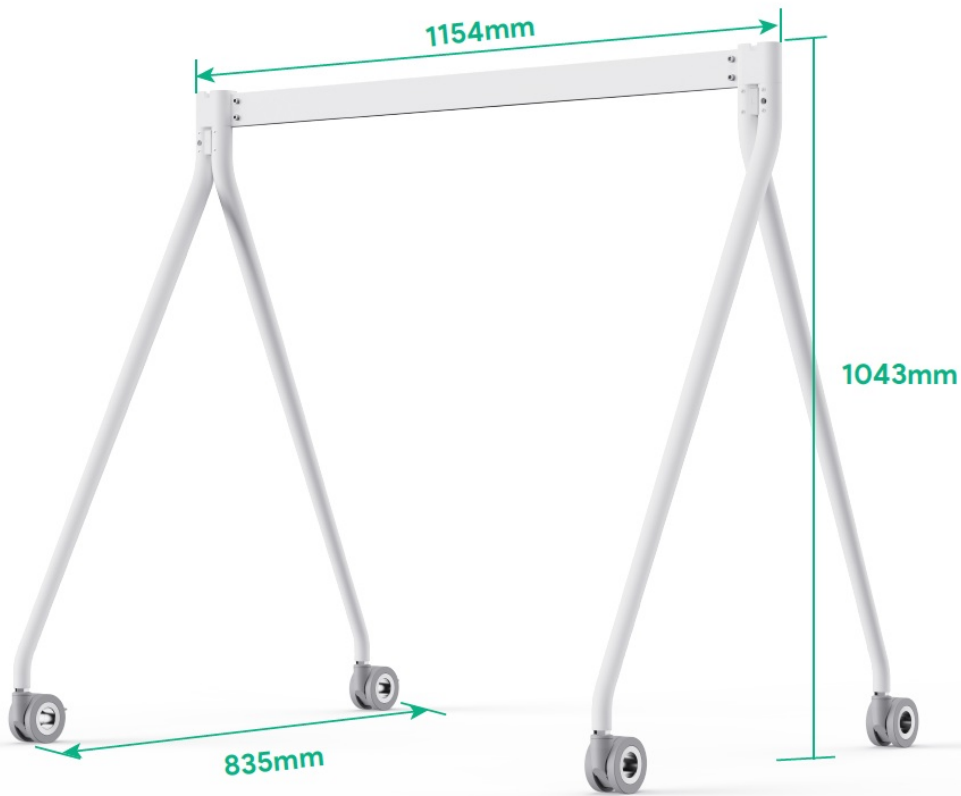

Stand

MB-FloorStand-650

| Parameter | Description |
|-------------------|---|
| Dimension (W.D.H) | <ul style="list-style-type: none"> · Dimension: 1154mm × 835mm × 1043mm · Carton Meas: 1125mm × 915mm × 148mm |
| Weight | <ul style="list-style-type: none"> · N.W/CTN: 13.5 kg · G.W/CTN: 16.4 kg |

MB-FloorStand-860

| Parameter | Description |
|-------------------|--|
| Dimension (W.D.H) | <ul style="list-style-type: none"> · Dimension: 1468mm × 905mm × 942mm · Carton Meas: 1210mm × 985mm × 148mm |
| Weight | <ul style="list-style-type: none"> · N.W/CTN: 11.2 kg · G.W/CTN: 15.5 kg |

MB-FloorStand-D652

| Parameter | Description |
|-------------------|--|
| Dimension (W.D.H) | <ul style="list-style-type: none"> • Dimension: 2462mm × 1640mm × 877mm • Carton Meas: 1515mm × 1033mm × 225mm |
| Weight | <ul style="list-style-type: none"> • N.W/CTN:35.9 kg • G.W/CTN:42.85 kg |

MB-WallStand-650

| Parameter | Description |
|-------------------|--|
| Dimension (W.D.H) | <ul style="list-style-type: none"> · Dimension: 1040mm × 127mm × 1547mm · Carton Meas: 1655mm × 198mm × 84mm |
| Weight | <ul style="list-style-type: none"> · N.W/CTN: 7.35kg · G.W/CTN: 8.4kg |