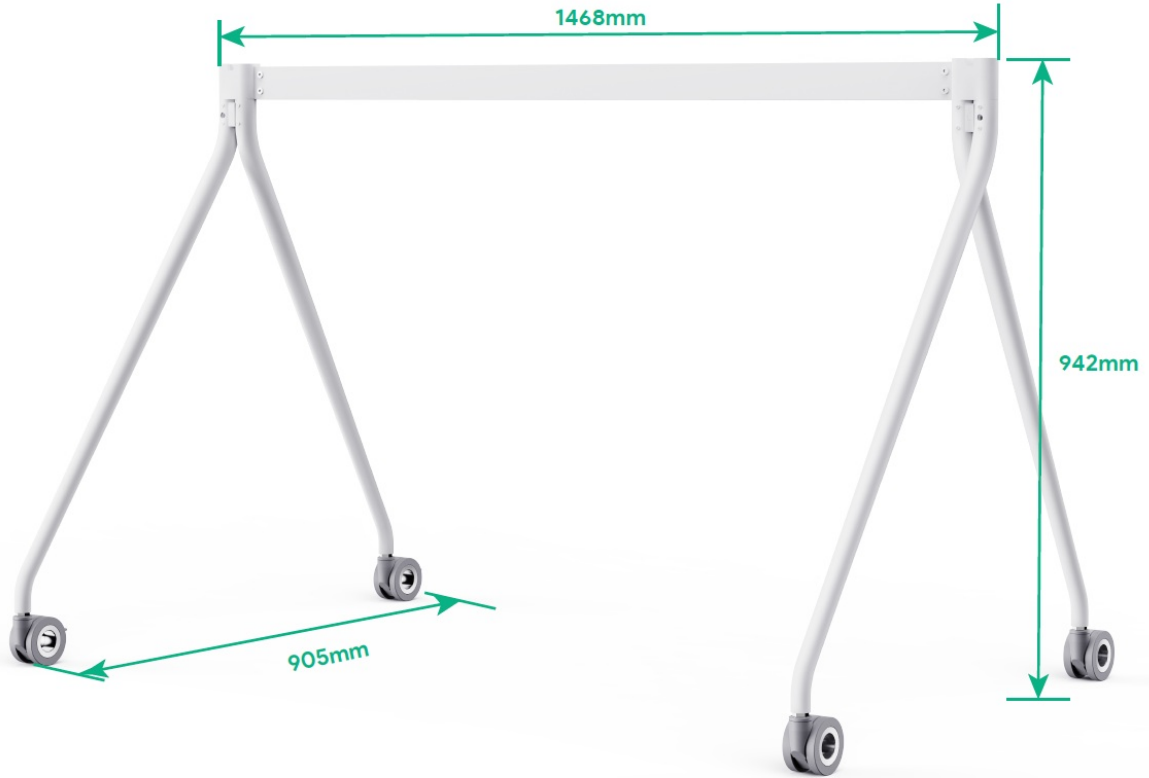

Stand

MB-FloorStand-650

| Parameter | Description |
|-------------------|---|
| Dimension (W.D.H) | <ul style="list-style-type: none"> · Dimension: 1154mm × 835mm × 1043mm · Carton Meas: 1125mm × 915mm × 148mm |
| Weight | <ul style="list-style-type: none"> · N.W/CTN: 13.5 kg · G.W/CTN: 16.4 kg |

MB-FloorStand-860

| Parameter | Description |
|-------------------|--|
| Dimension (W.D.H) | <ul style="list-style-type: none"> · Dimension: 1468mm × 905mm × 942mm · Carton Meas: 1210mm × 985mm × 148mm |
| Weight | <ul style="list-style-type: none"> · N.W/CTN: 11.2 kg · G.W/CTN: 15.5 kg |

MB-FloorStand-D652

| Parameter | Description |
|-------------------|--|
| Dimension (W.D.H) | <ul style="list-style-type: none"> • Dimension: 2462mm × 1640mm × 877mm • Carton Meas: 1515mm × 1033mm × 225mm |
| Weight | <ul style="list-style-type: none"> • N.W/CTN:35.9 kg • G.W/CTN:42.85 kg |

MB-Tray-650

| Parameter | Description |
|-------------------|--|
| Dimension (W.D.H) | <ul style="list-style-type: none"> • Dimension: 1062mm × 285mm × 15mm • Carton Meas: 1177mm × 358mm × 67mm |
| Weight | <ul style="list-style-type: none"> • N.W/CTN:4.87 kg • G.W/CTN:6.09 kg |